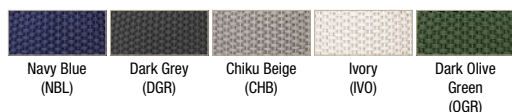

Replace XXX with colour suffix when ordering.

COLORI DI COMO

BDO-GYM-PCIL8030IXXX

Dia. / H mm
800 x 300

Polystyrene / Fabric

Colours:

COLORI DI COMO

BDO-GYM-PCIL5040IXXX