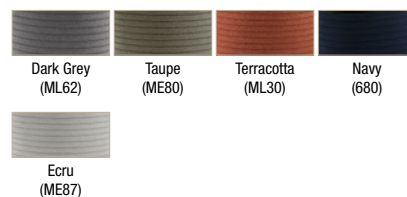

Dia. / H mm
500 x 400

Polystyrene / Fabric

Colours:

COLORI DI COMO

BDO-GYM-SMIN5040XXX

Dia. / H mm
500 x 400

Polystyrene / Fabric

Colours: